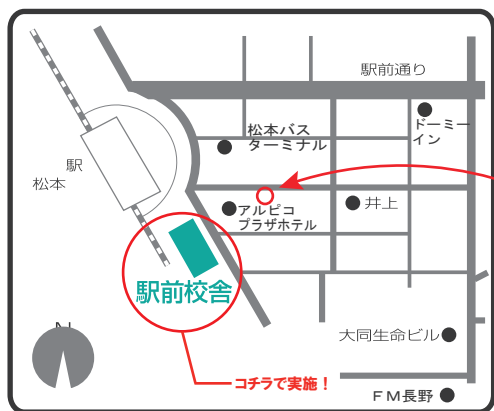

【諸注意】

- 教室については、当日校舎内の掲示をご確認ください。なお、座席は指定しておりませんので、前から自由にご着席ください。
- 授業には筆記用具を忘れずに持参してください。
- お車で送迎される場合は、校舎の前が公道のため通行の妨げにならないよう、ご協力をお願いいたします。

【会場】

松本大学予備校 駅前校舎

※教室は、当日の校舎内掲示をご確認ください。

松ヨビ専用駐輪場 (アルピコプラザ立体駐車場 1F)

- ・松ヨビ駅前校舎から徒歩1分!
- ・松ヨビ生は、授業日以外(自習室のみ利用)の日も駐輪可能!
- ・当イベント参加者で駐輪希望の方は、お申し込みの際にスタッフにお伝えください。
- ・無断駐輪の自転車は撤去されてしまうため、ご注意ください。

【新型コロナウイルスへの感染予防・拡大防止について】

- 校舎・教室内でのマスクの着用につきましては、各々のご判断にお任せします。ただし、咳やくしゃみが出る場合は、飛沫感染を防ぐためにも、マスクの着用や袖で口を覆うなどの咳エチケットにご協力ください。なお、今後、感染拡大の際には、校舎内でのマスク着用をお願いする場合があります。
- ご自身の体調把握を行い、発熱・体調がすぐれない等の場合は登校を控え、無理せずに休養を取りましょう。
- 消毒液を設置していますので、休み時間や入館の際、食事前後など消毒、手の殺菌にご活用ください。