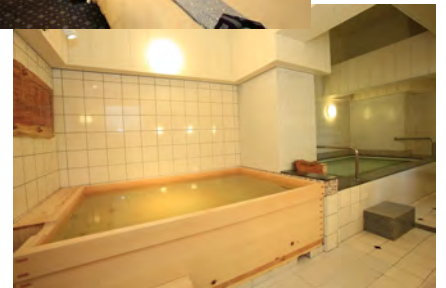

ご利用料金

(2泊以上連泊の場合)1泊当たり **税・サービス料込 4,000円**
+α **ホテル自慢の朝食**を松ヨビからおもてなし提供！
朝食をしっかりと食べる！ 難関を乗り越える必須アイテムです!!

ご利用方法

当校窓口へお申し込み(お部屋に限りがあります、お申し込みはお早め)
お部屋を確保次第、ご利用方法の詳細をお知らせします。
※旅行支援クーポン等が併用できる場合は、より有利な方法でご利用いただきます。

▼朝食イメージ

▼お部屋の一例(全室バス・トイレ付)

政府登録・日観連・全日本シティホテル連盟加盟
ホテルニューステーション
HOTEL NEW STATION

▲ランドリー完備

▲ゆっくりと大浴場もご利用できます

学校法人外語学園

松本大学予備校

河合塾提携校